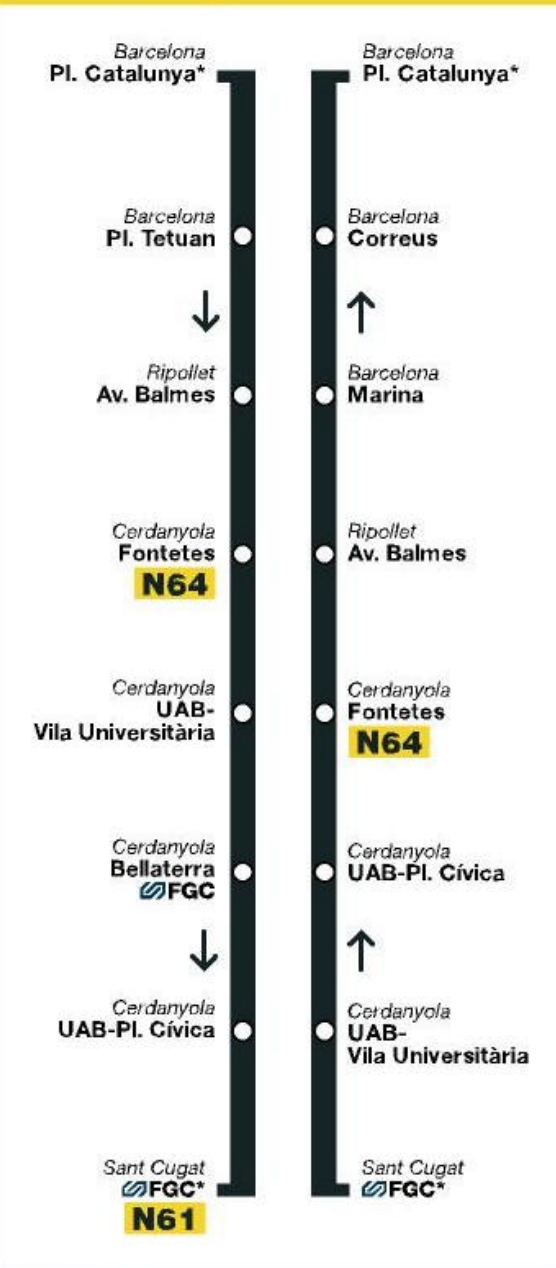

N62

Barcelona -
UAB -
Sant Cugat del Vallès

* Horari

Municipi	Parada	Horaris de pas				
Barcelona	Pl. Catalunya	01:05	02:05	03:05	04:05	
Sant Cugat	FGC	00:03	01:03	02:03	03:03	04:03 05:03
Barcelona	Pl. Catalunya	01:00	02:00	03:00	04:00	